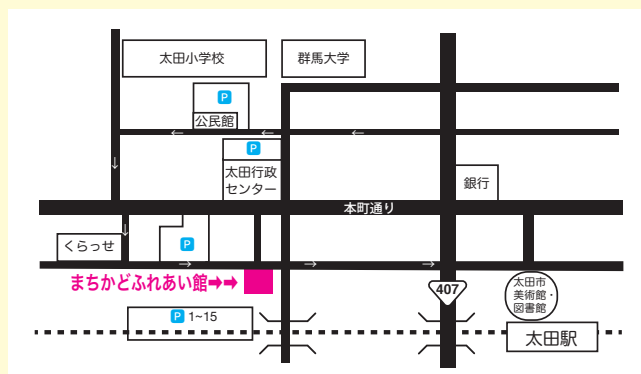

たのしいグループ展 ニュー・コンポジション2

イラスト中心にノンジャンルの作品を展示します！何が出るか？はお楽しみに！

子どもも大人も
一緒に展示する
たのしい展覧会です！

NEW
COMPOSITION
2

詳細はこちらから↓

<https://pop-life-works.com>

主催：pop-life-works / ポップワークス

2021

6/19 → 6/20

土曜日 10:00 ~ 18:00 日曜日

まちかどふれあい館

太田市本町 5-26

たのしいグループ展 ニュー・コンポジション2

イラスト中心にノンジャンルの作品を展示します！何が出るか？はお楽しみに！

子どもも大人も
一緒に展示する
たのしい
展覧会
です！

NEW
COMPOSITION
2